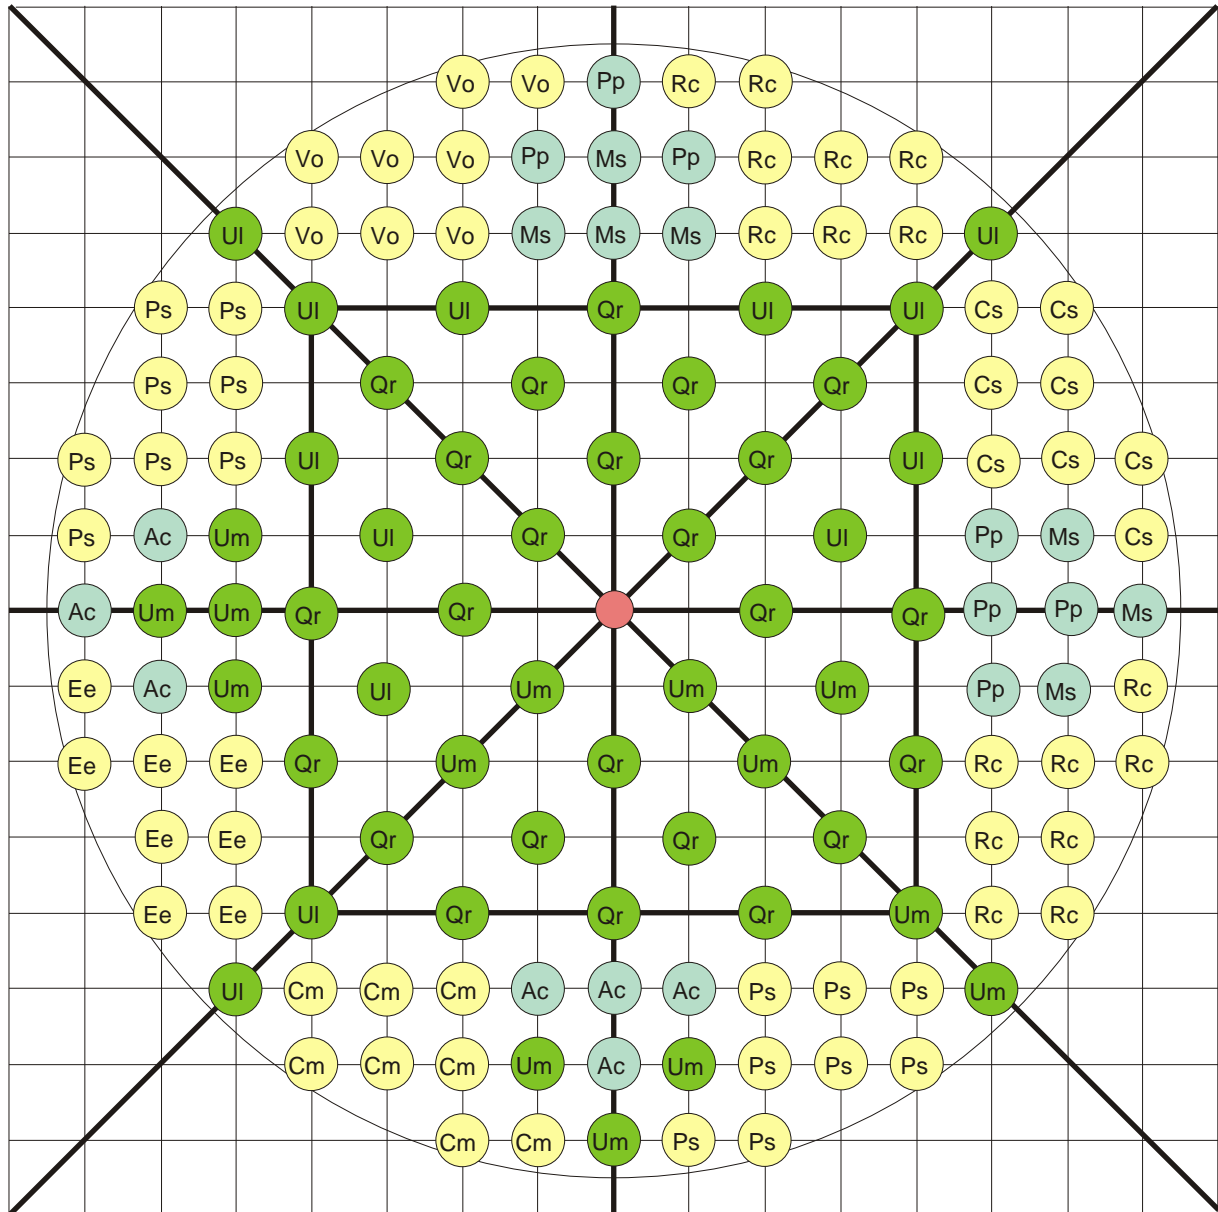

Pflanzschema A1  
Hartholzpflanzung

Maßstab 1 : 200